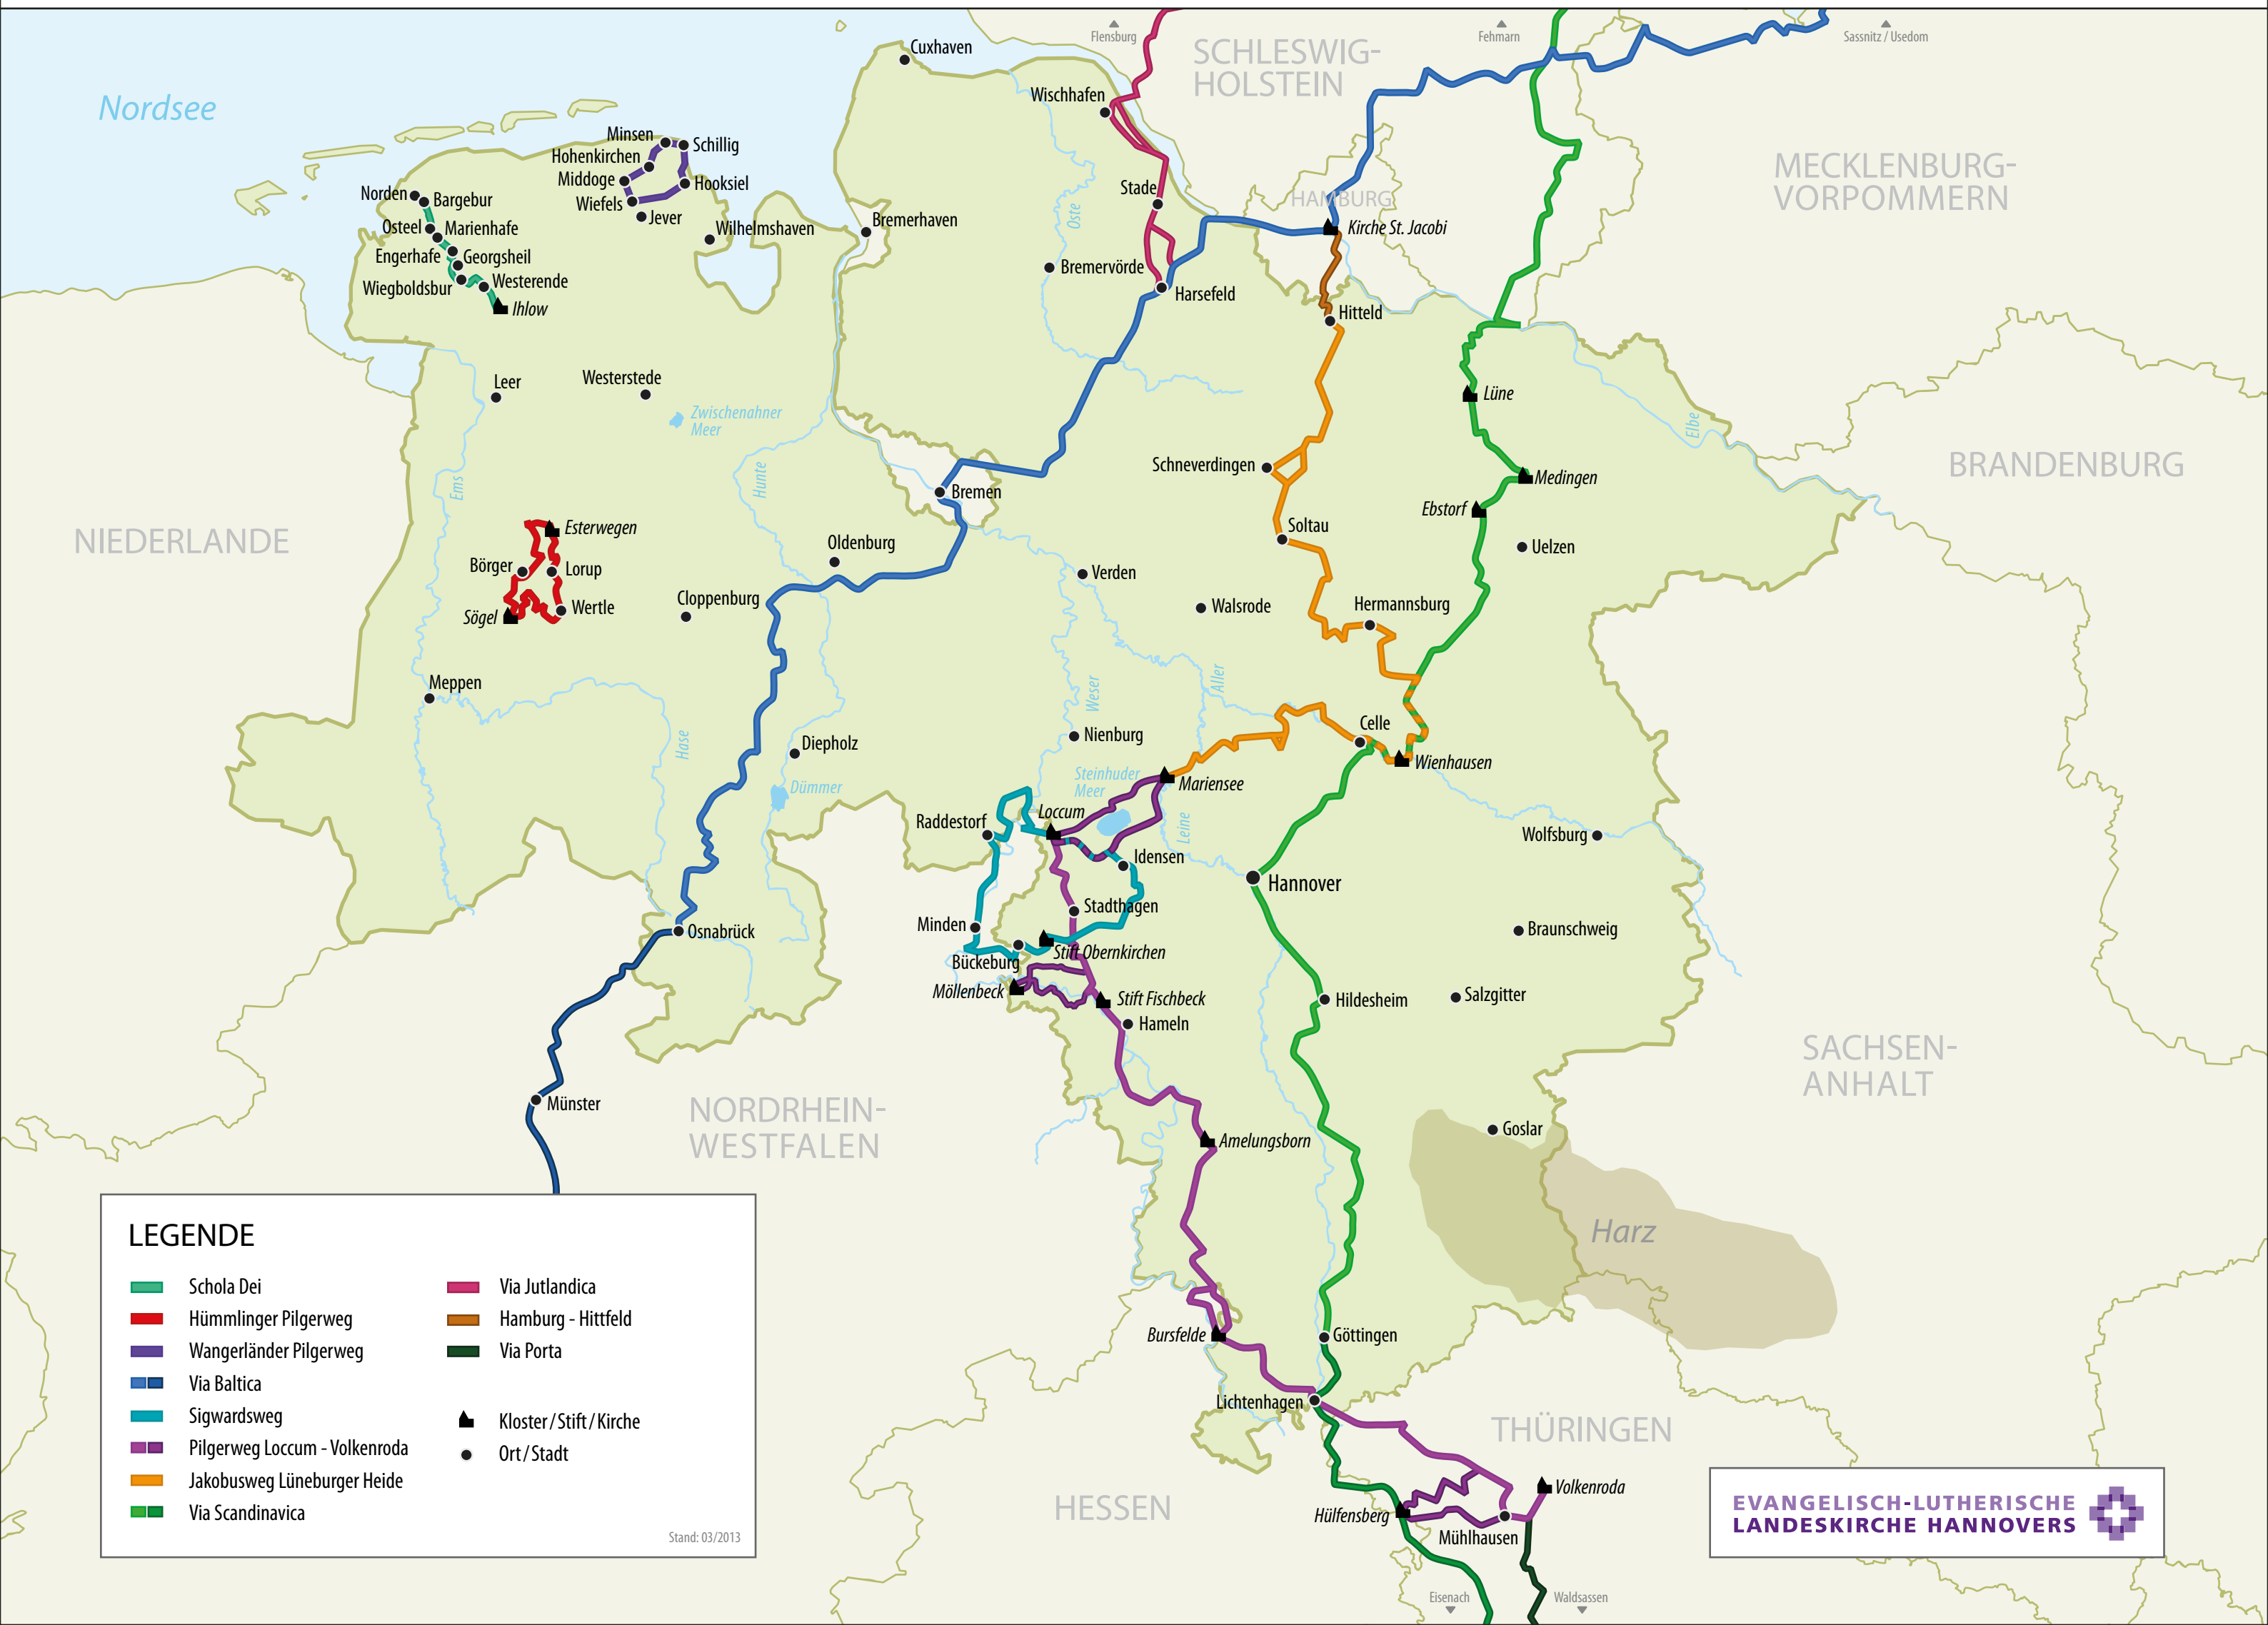

PILGERWEGE IN NIEDERSACHSEN

LEGENDE

	Schola Dei		Via Jutlandica
	Himmlinger Pilgerweg		Hamburg - Hittfeld
	Wangerländer Pilgerweg		Via Porta
	Via Baltica		Kloster/Stift/Kirche
	Sigwardsweg		Ort/Stadt
	Pilgerweg Loccum - Volkenroda		
	Jakobusweg Lüneburger Heide		
	Via Scandinavica		

Stand: 03/2013

**EVANGELISCH-LUTHERISCHE
LANDESKIRCHE HANNOVERS**