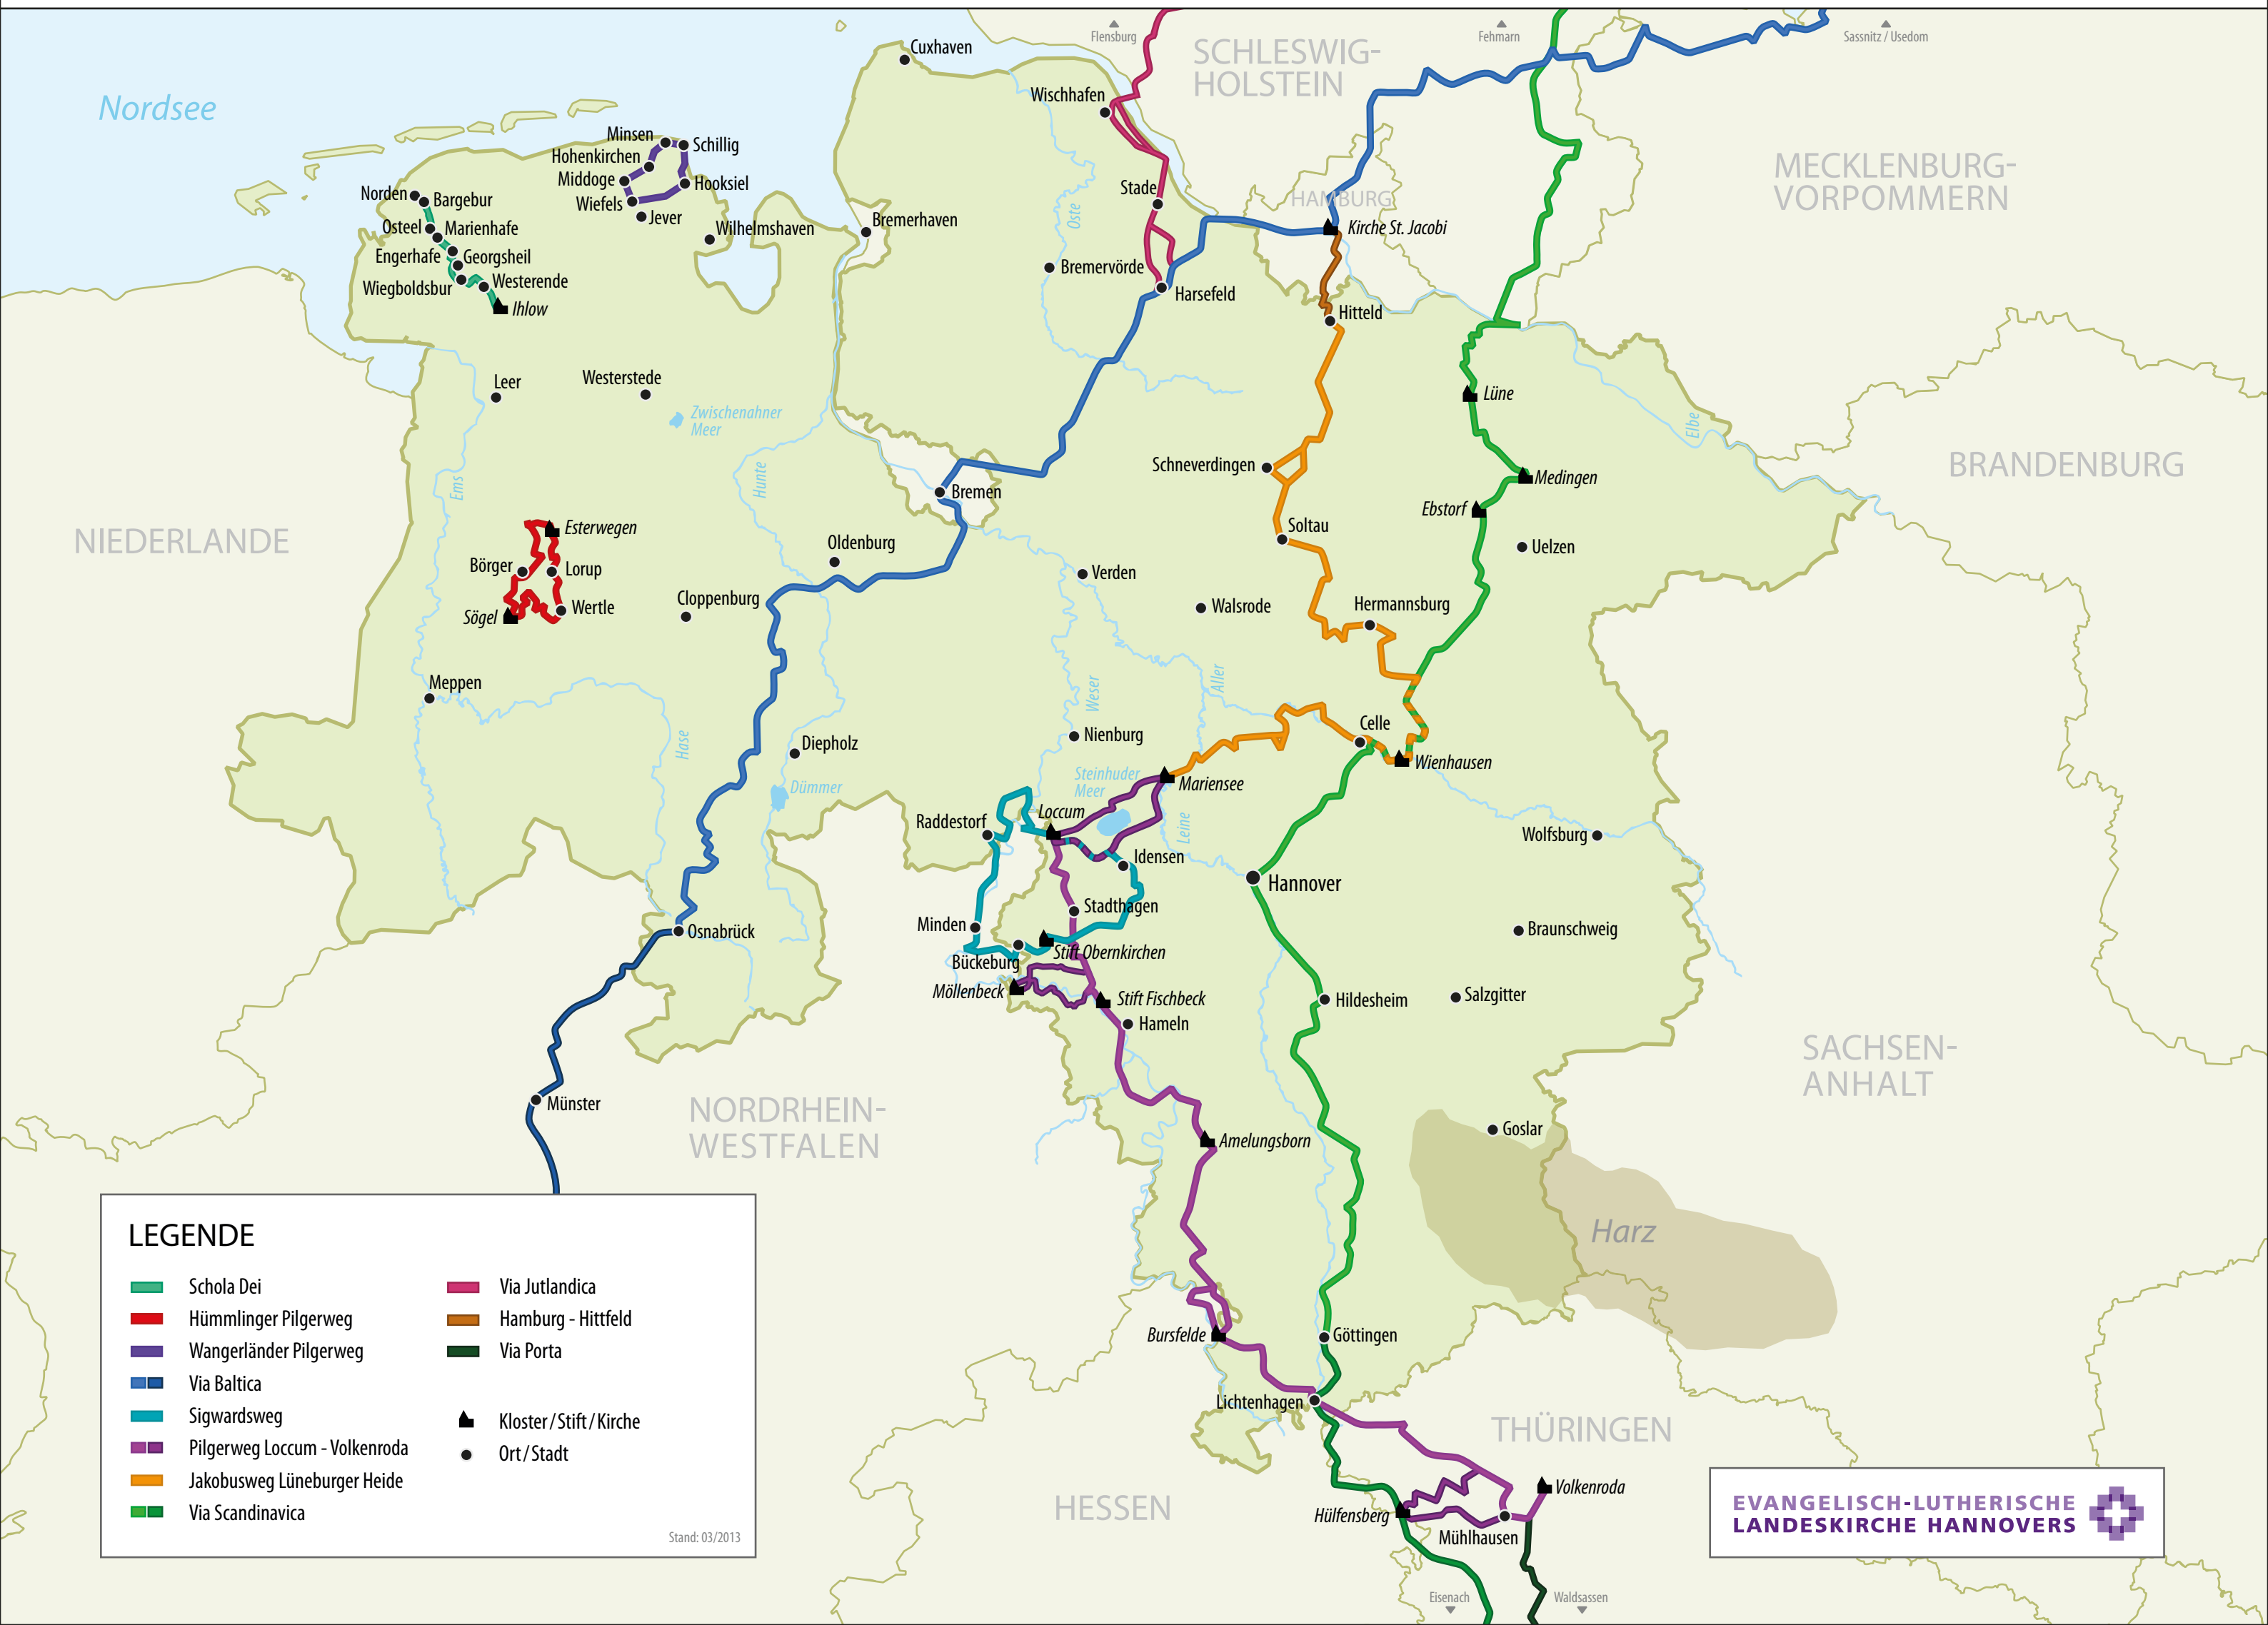

PILGERWEGE IN NIEDERSACHSEN

LEGENDE

- | | |
|---|--|
|  Schola Dei |  Via Jutlandica |
|  Himmlinger Pilgerweg |  Hamburg - Hittfeld |
|  Wangerländer Pilgerweg |  Via Porta |
|  Via Baltica |  Kloster/Stift/Kirche |
|  Sigwardsweg |  Ort/Stadt |
|  Pilgerweg Loccum - Volkenroda | |
|  Jakobusweg Lüneburger Heide | |
|  Via Scandinavica | |