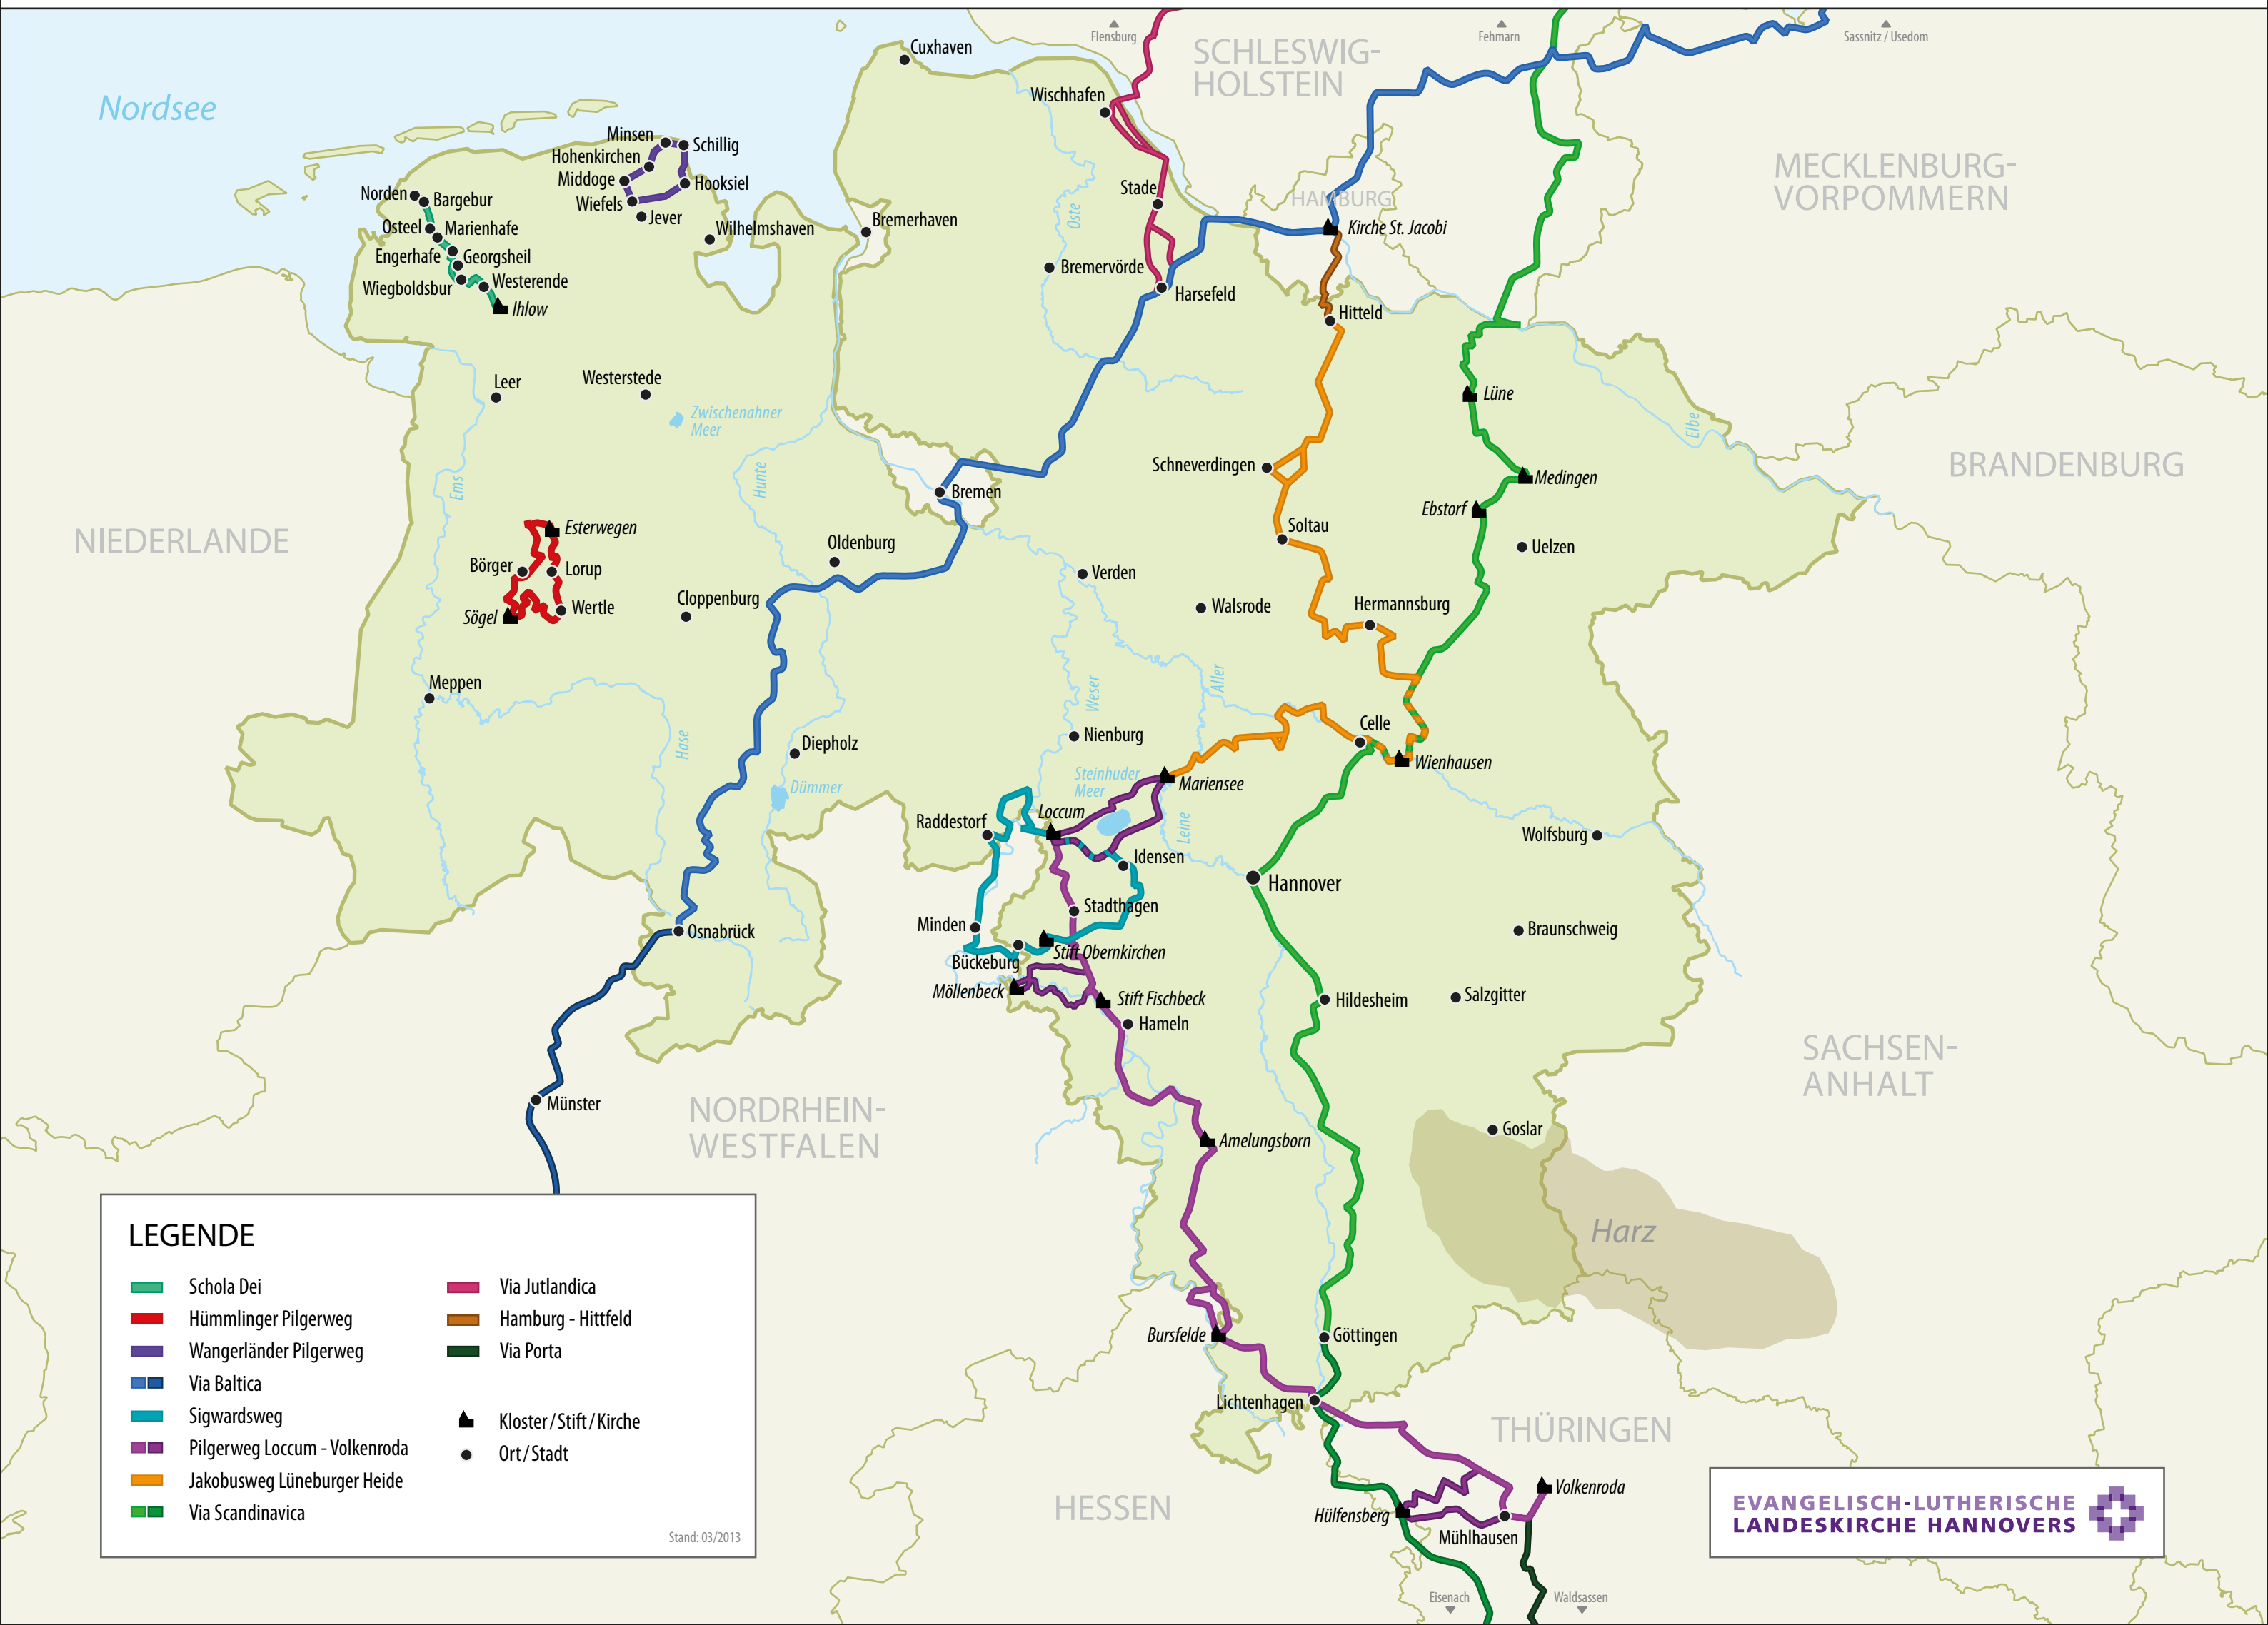

# PILGERWEGE IN NIEDERSACHSEN

**LEGENDE**

 Schola Dei	 Via Jutlandica
 Himmlinger Pilgerweg	 Hamburg - Hittfeld
 Wangerländer Pilgerweg	 Via Porta
 Via Baltica	 Kloster/Stift/Kirche
 Sigwardsweg	 Ort/Stadt
 Pilgerweg Loccum - Volkenroda	
 Jakobusweg Lüneburger Heide	
 Via Scandinavica	